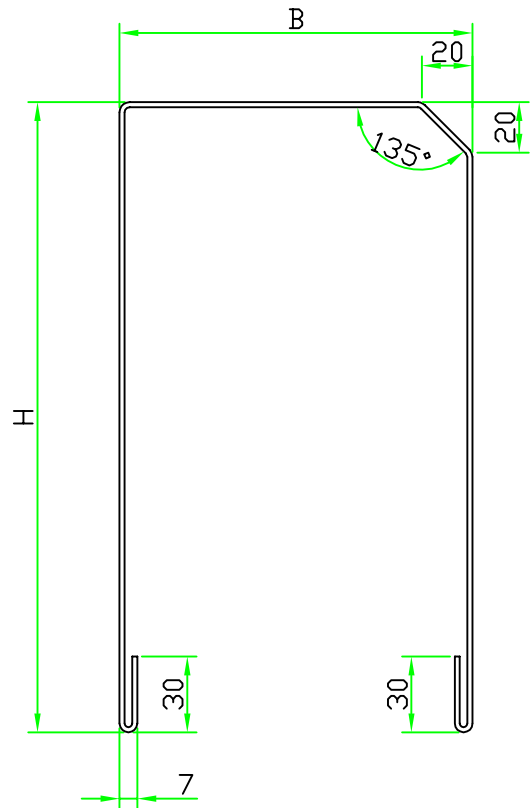

# Bestellblatt für Sonnenschutzkasten

Pos.	Stück	L in mm	H in mm	B in mm

AlMg1 2mm  
Roh/RAL

Stoßblech  
L= 80mm  
Alu-bl.2mm  
Roh/RAL

Steckboden  
Stück 1/2rechts  
Alu-bl.2mm  
Roh/RAL