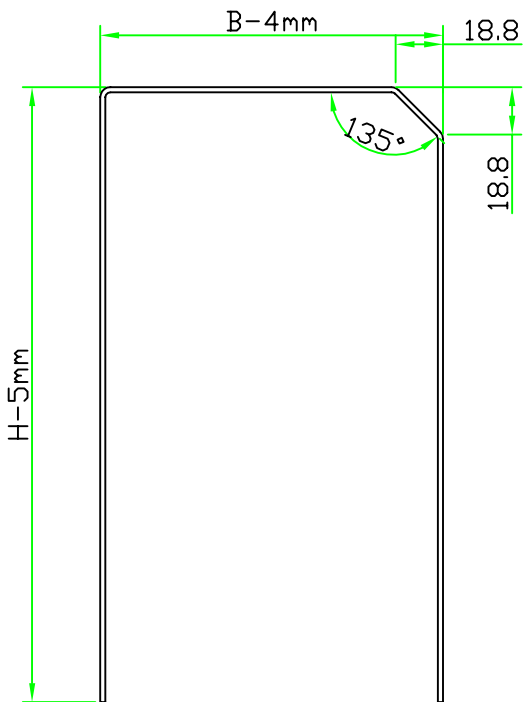

# Bestellblatt für Sonnenschutzkasten

Pos.	Stück	L in mm	H in mm	B in mm

AlMg1 2mm  
Roh/RAL

Stoßblech  
L= 80mm  
Alu-bl.2mm  
Roh/RAL

Steckboden  
Stück 1/2rechts  
Alu-bl.2mm  
Roh/RAL