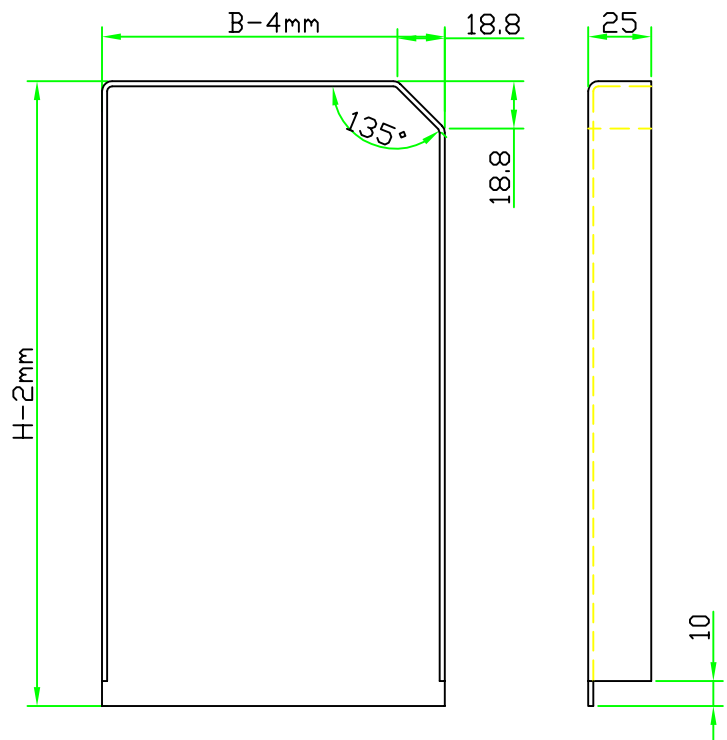

# Bestellblatt für Sonnenschutzkasten

Pos.	Stück	L in mm	H in mm	B in mm

AlMg1 2mm  
Roh/RAL

Stoßblech  
L= 80mm  
Alu-bl.2mm  
Roh/RAL

Steckboden  
Stück 1/2rechts  
Alu-bl.2mm  
Roh/RAL